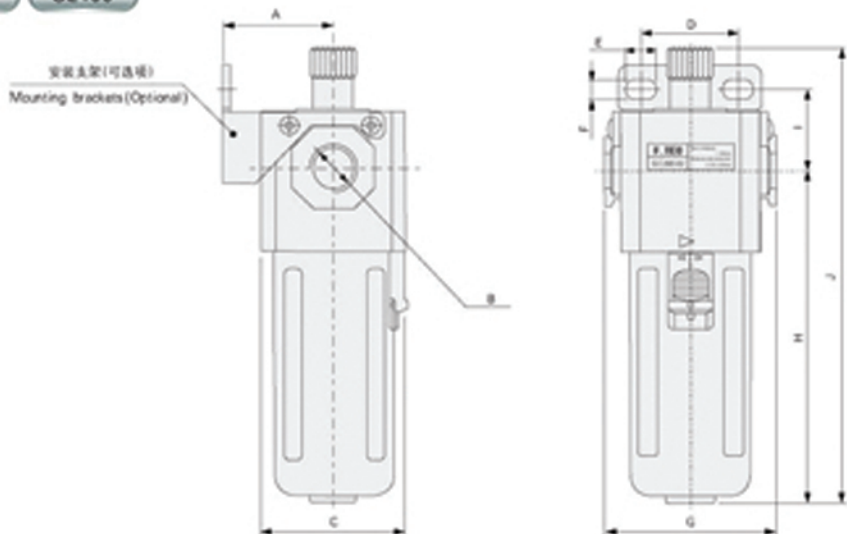

### 外部尺寸/Overall dimension

GL200

GL300

GL400

型号/符号 (Model/Code)	A	B	C	D	E	F	G	H	I	J
GL 300-08	41	PT1/4	53.5	40	8	6.5	60	125	27	168
GL 300-10	41	PT3/8	53.5	40	8	6.5	60	125	27	168
GL 300-15	41	PT1/2	53.5	40	8	6.5	60	125	27	168
GL 400-10	50	PT3/8	71	55	11	8.5	80	142	33.5	190
GL 400-15	50	PT1/2	71	55	11	8.5	80	142	33.5	190