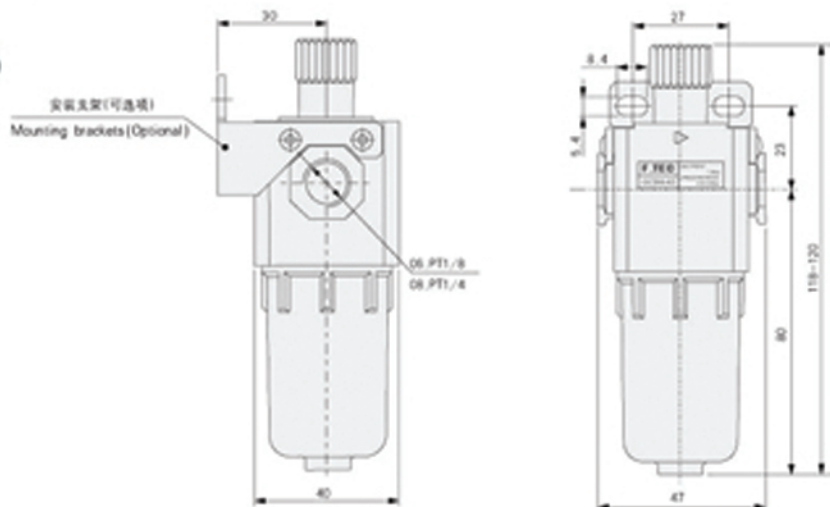

### 外部尺寸/Overall dimension

GL200

GL300

GL400

型号/符号 (Model/Code)	A	B	C	D	E	F	G	H	I	J
GL 300-08	41	PT1/4	53.5	40	8	6.5	60	125	27	168
GL 300-10	41	PT3/8	53.5	40	8	6.5	60	125	27	168
GL 300-15	41	PT1/2	53.5	40	8	6.5	60	125	27	168
GL 400-10	50	PT3/8	71	55	11	8.5	80	142	33.5	190
GL 400-15	50	PT1/2	71	55	11	8.5	80	142	33.5	190