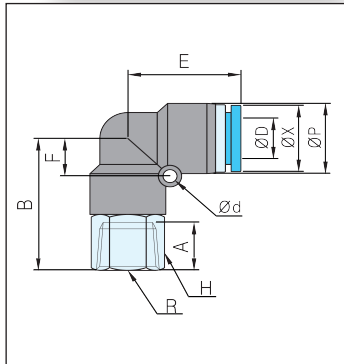

PLF series

L型内螺纹二通

型号	ØD	R (Thread)	ØP	A	B	Ød	F	E	H	ØX	Q'TY/BOX
PLF04M5	4	M5	11.2	7	18	3.2	8	18.5	10	10	100
PLF0401		Rc1/8	11.2	8.5	25	3.2	8	18.5	14	10	100
PLF0402		Rc1/4	11.2	11	28.5	3.2	8	18.5	17	10	50
PLF06M5	6	M5	13.1	5	20	3.2	9	19.2	12	12	100
PLF0601		Rc1/8	13.1	8.5	26	3.2	9	19.2	14	12	100
PLF0602		Rc1/4	13.1	11	28	3.2	9	19.2	17	12	50
PLF0603		Rc3/8	13.1	12	29.5	3.2	9	19.2	21	12	50
PLF0604		Rc1/2	13.1	14.5	32	3.2	9	19.2	24	12	50
PLF0801	8	Rc1/8	14.8	8.7	27	3.2	10	22.5	14	14	50
PLF0802		Rc1/4	14.8	8.7	27	3.2	10	22.5	14	14	50
PLF0803		Rc3/8	14.8	12	32	3.2	10	22.5	21	14	50
PLF0804		Rc1/2	14.8	14	35	3.2	10	22.5	24	14	25
PLF1001	10	Rc1/8	18.6	7	27	4.2	13	27.5	17	17	25
PLF1002		Rc1/4	18.6	11	35	4.2	13	27.5	17	17	25
PLF1003		Rc3/8	18.6	12	36	4.2	13	27.5	21	17	25
PLF1004		Rc1/2	18.6	14	39.5	4.2	13	27.5	24	17	25
PLF1202	12	Rc1/4	21.2	11.3	38	4.2	14	30	21	20	25
PLF1203		Rc3/8	21.2	12	39	4.2	14	30	21	20	25
PLF1204		Rc1/2	21.2	14	41.8	4.2	14	30	24	20	25