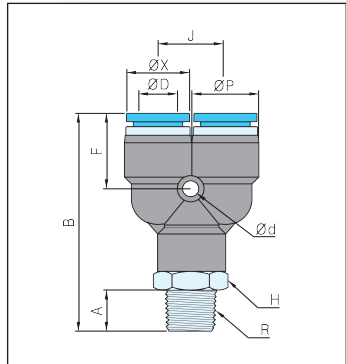

PWT series

Y型螺纹三通

型号	φD	R (Thread)	φP	A	B	φd	F	J	H	φX	Q'TY/BOX
PWT04M5	4	M5	11.1	3.5	40	3.2	14	11	10	10	100
PWT0401		Rc1/8	11.1	7	42	3.2	14	11	10	10	100
PWT0402		Rc1/4	11.1	9	45	3.2	14	11	14	10	50
PWT06M5	6	M5	13.2	4.5	41	3.2	15	13	12	12	50
PWT0601		Rc1/8	13.2	7	44	3.2	15	13	12	12	50
PWT0602		Rc1/4	13.2	9	46	3.2	15	13	14	12	50
PWT0603		Rc3/8	13.2	9	48	3.2	15	13	17	12	50
PWT0604		Rc1/2	13.2	12	50	3.2	15	13	21	12	50
PWT0801	8	Rc1/8	14.8	7	46.5	3.2	18		14	14	50
PWT0802		Rc1/4	14.8	9	48.5	3.2	18	15	14	14	50
PWT0803		Rc3/8	14.8	10	50.3	3.2	18	15	17	14	50
PWT0804		Rc1/2	14.8	12	53	3.2	18	15	21	14	25
PWT1001	10	Rc1/8	18.8	7	55.5	4.2	21	19	17	17	25
PWT1002		Rc1/4	18.8	8.8	58	4.2	21	19	17	17	25
PWT1003		Rc3/8	18.8	10	58.5	4.2	21	19	17	17	25
PWT1004		Rc1/2	18.8	12	62.2	4.2	21	19	21	17	25
PWT1202	12	Rc1/4	21.2	9	61.1	4.2	22	21	21	20	20
PWT1203		Rc3/8	21.2	10	62.3	4.2	22	21	21	20	20
PWT1204		Rc1/2	21.2	10	62.5	4.2	22	21	21	20	20