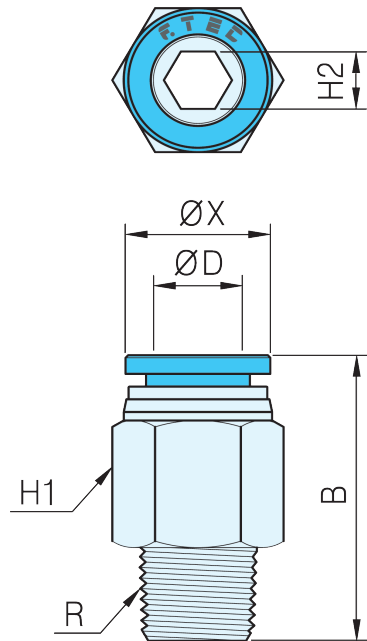

PC series

螺纹直通二通

型号	∅D	R (Thread)	B	H1	H2	∅X	Q'TY/BOX
PC04M5	4	M5	20	10	2	10	100
PC0401		Rc1/8	20	10	3	10	100
PC0402		Rc1/4	17.7	14	3	10	100
PC06M5	6	M5	20	12	2	12	100
PC0601		Rc1/8	20.6	12	4	12	100
PC0602		Rc1/4	22.2	14	4	12	100
PC0603		Rc3/8	20	17	4	12	100
PC0604		Rc1/2	24	21	4	12	50
PC0801	8	Rc1/8	27.2	14	4	14	100
PC0802		Rc1/4	25	14	6	14	100
PC0803		Rc3/8	24.7	17	6	14	100
PC0804		Rc1/2	27.3	21	6	14	50
PC1001	10	Rc1/8	28.8	17	4	17	100
PC1002		Rc1/4	30.3	17	6	17	100
PC1003		Rc3/8	28	17	8	17	100
PC1004		Rc1/2	25.7	21	8	17	50
PC1202	12	Rc1/4	31	19	6	20	50
PC1203		Rc3/8	28	19	8	20	50
PC1204		Rc1/2	32	21	8	20	50